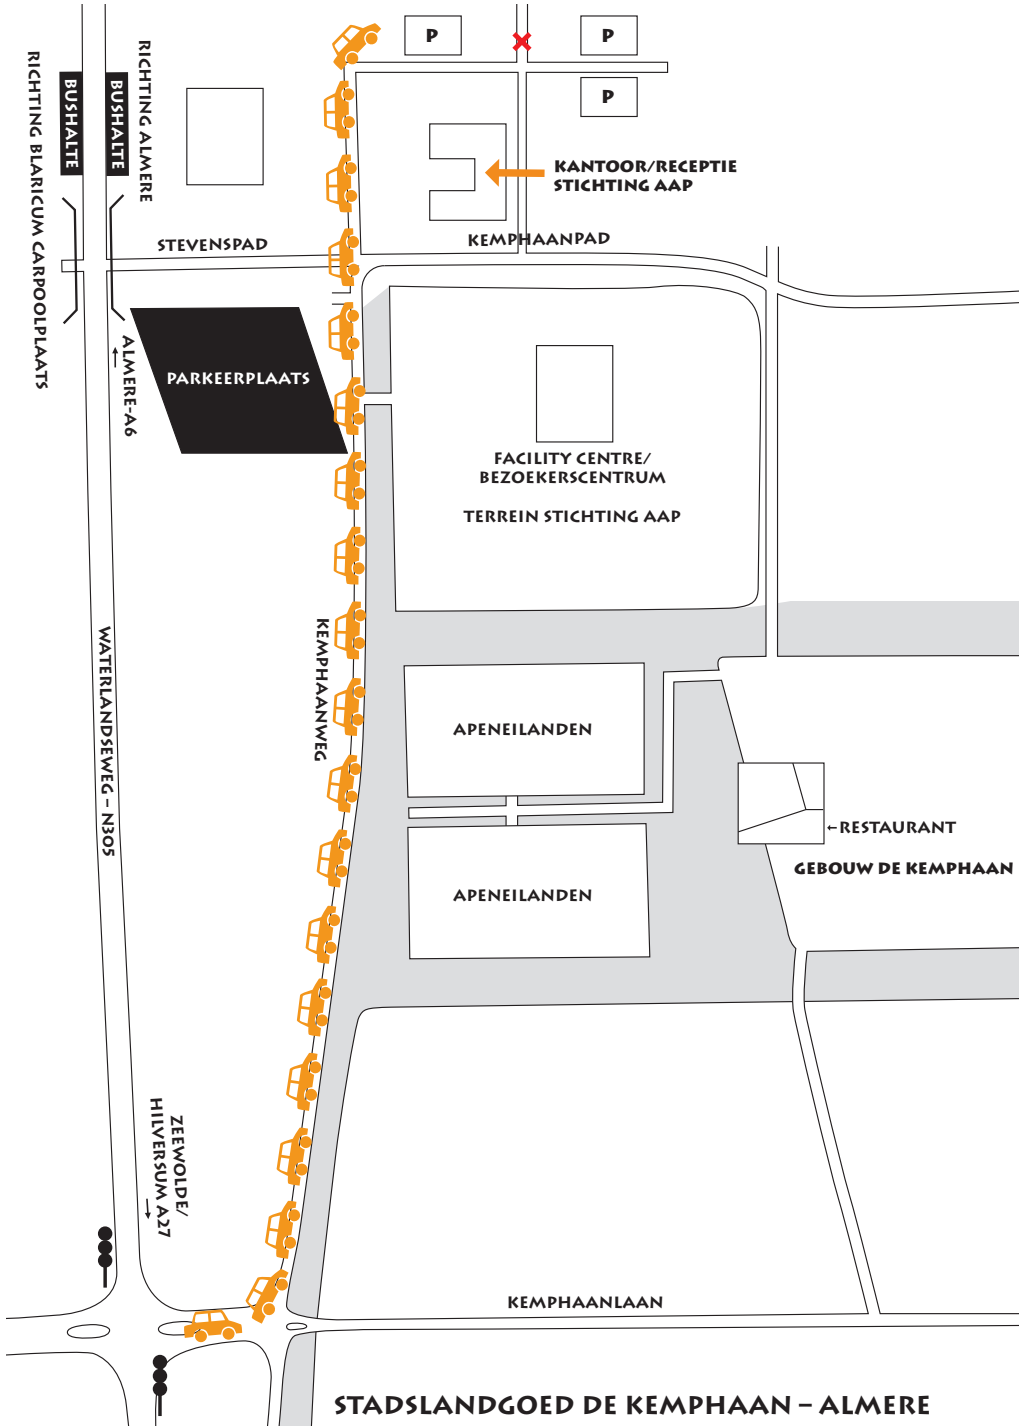

RICHTING BLARICUM CARPOOLPLAATS

BUSHALTE

RICHTING ALMERE

STEVENSPAD

PARKEERPLAATS

ALMERE-A6

WATERLANDSEWEG - N305

KEMPHAANWEG

APENEILANDEN

APENEILANDEN

← RESTAURANT

GEBOUW DE KEMPHAAN

KEMPHAANLAAN

STADSLANDGOED DE KEMPHAAN - ALMERE